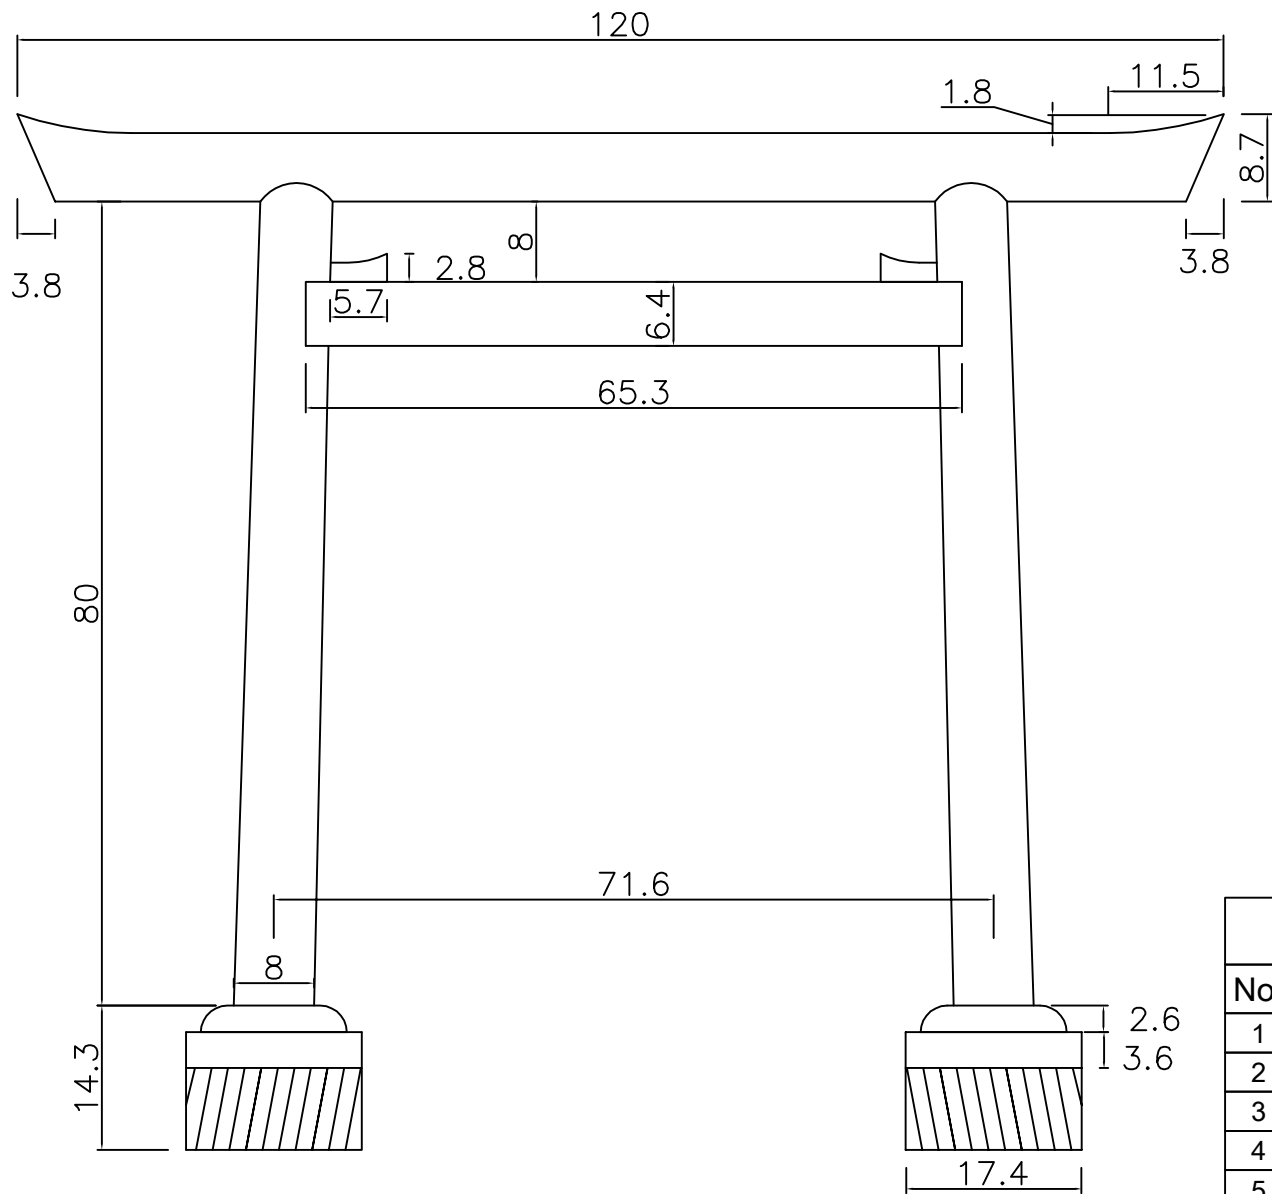

図番

作成日

2022年12月13日

YS-0933

神明型鳥居8尺

部材寸法表

単位: 寸

No.	部材名	寸法	数量	才数
1	笠	120 x 8.7 x 8.7	1	9.083
2	柱	8 x 8 x 82	2	10.496
3	地輪	17.4 x 17.4 x 14.3	2	8.659
4	内貫	5.7 x 2.4 x 2.8	2	0.077
5	中貫	65.3 x 3.2 x 6.4	1	1.337
		合計	8	29.653

図番

作成日

2022年12月13日

YS-0933

神明型鳥居8尺